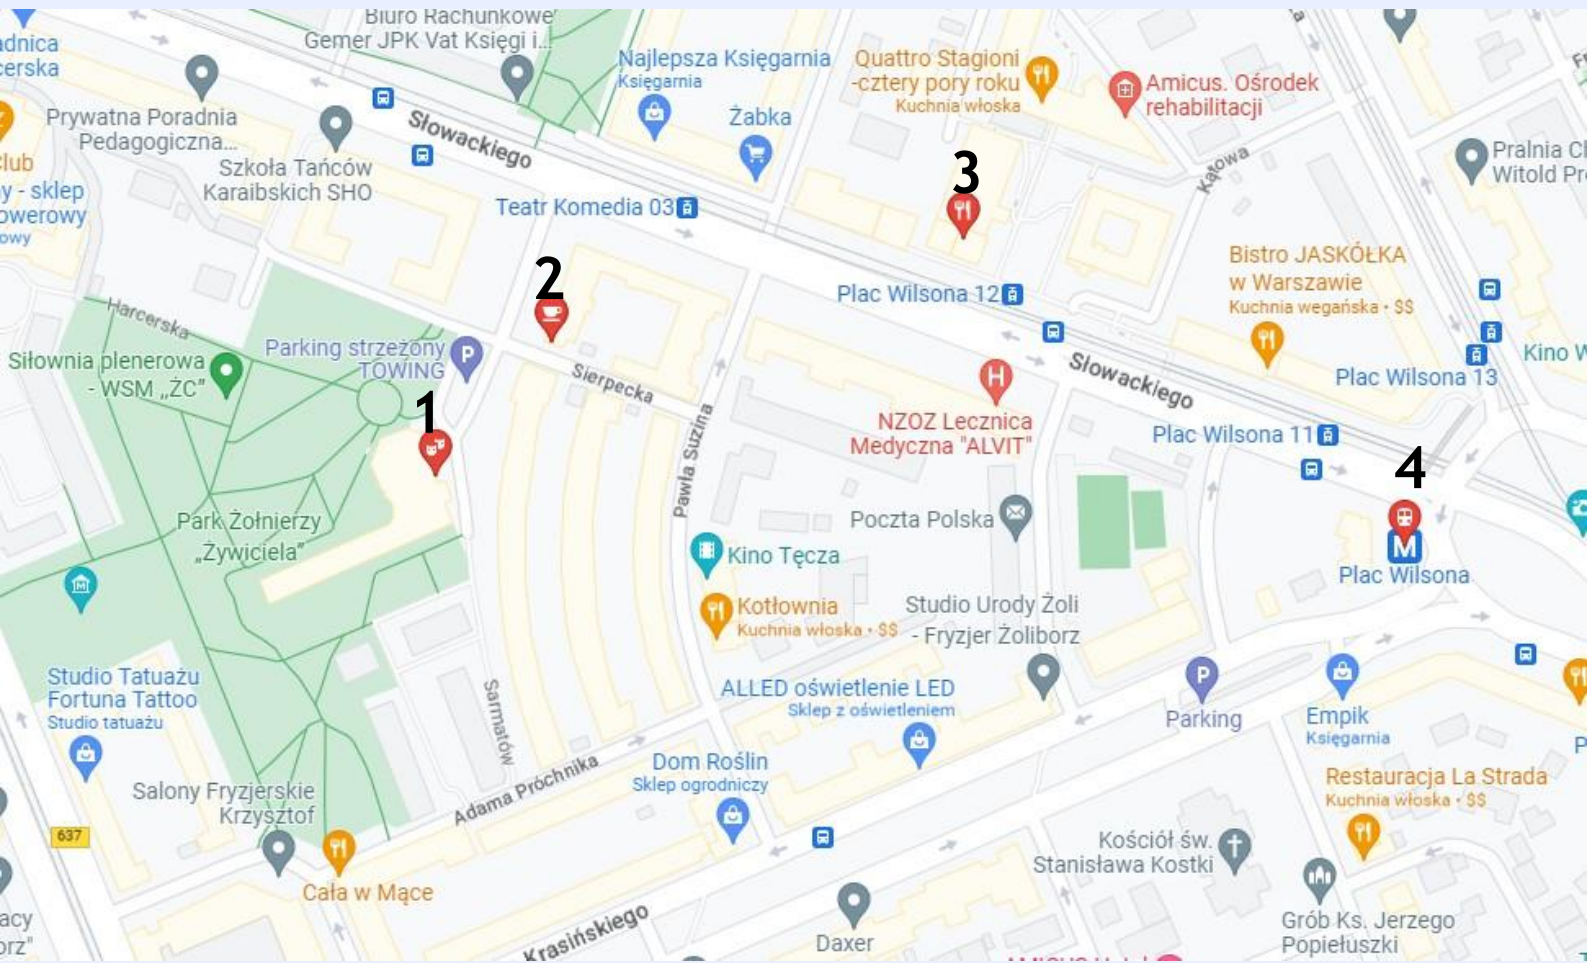

COMEDY THEATRE AREA

- 1 - Comedy Theatre
- 2- Secret Life Cafe
- 3-Havana restaurant
- 4 - Plac Wilsona metro station